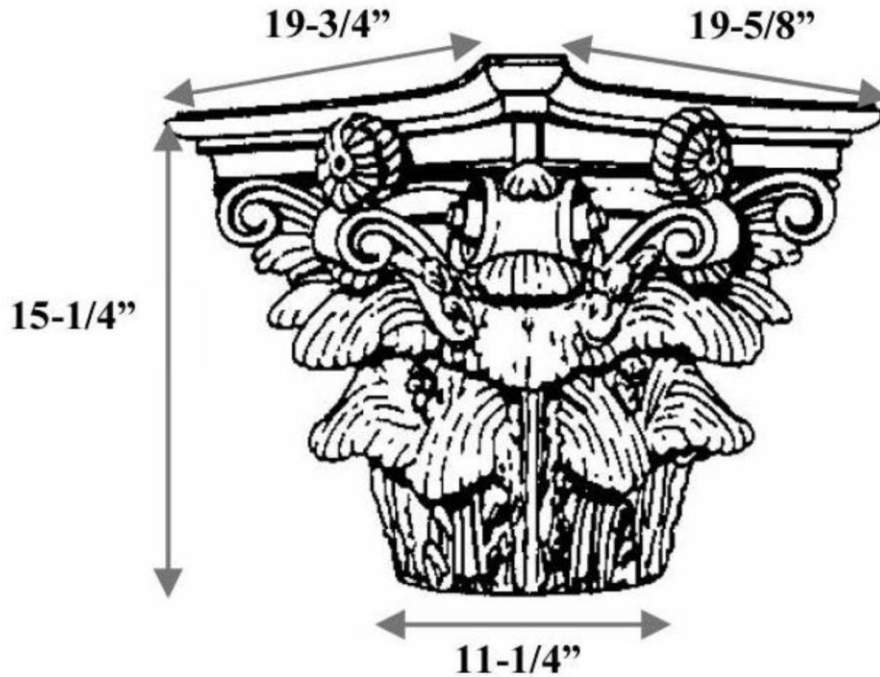

## ROMAN CORINTHIAN CAPITAL FOR A 14" COLUMN

|                                       |                                      |                                  |
|---------------------------------------|--------------------------------------|----------------------------------|
| <b>Quantity:</b>                      | <b>Name:</b> Roman Corinthian        | <b>Diameter:</b> 11-1/4"         |
| <b>Material:</b> PolyStone® Composite | <b>Part #:</b> DECO-RC-11-1/4-CM-A-9 | <b>Height:</b> 15-1/4"           |
| <b>Load-Bearing:</b> Yes              | <b>Column Size:</b> 14"              | <b>Abacus:</b> 19-3/4" x 19-5/8" |