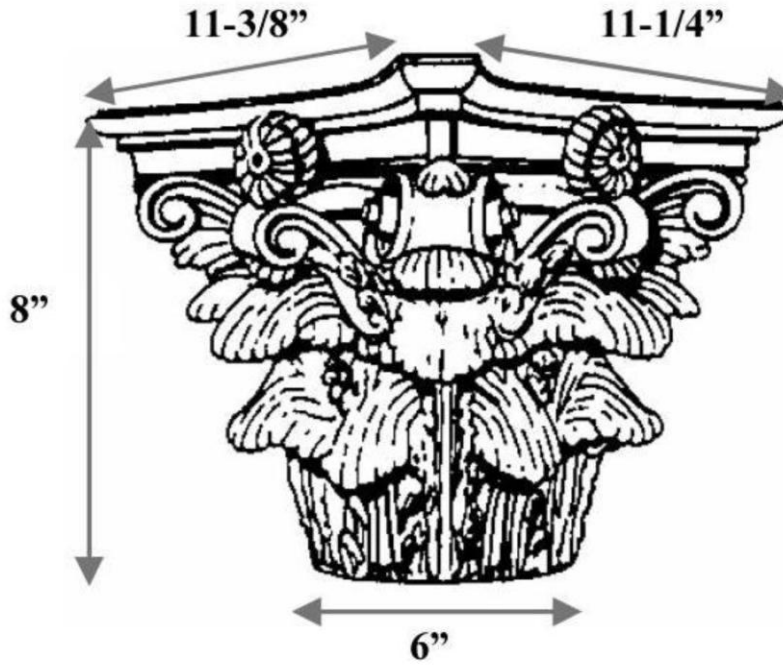

## ROMAN CORINTHIAN CAPITAL FOR AN 8" COLUMN

<b>Quantity:</b>	<b>Name:</b> Roman Corinthian	<b>Diameter:</b> 6"
<b>Material:</b> PolyStone® Composite	<b>Part #:</b> DECO-RC-06-CM-A-9	<b>Height:</b> 8"
<b>Load-Bearing:</b> Yes	<b>Column Size:</b> 8"	<b>Abacus:</b> 11-3/8" x 11-1/4"