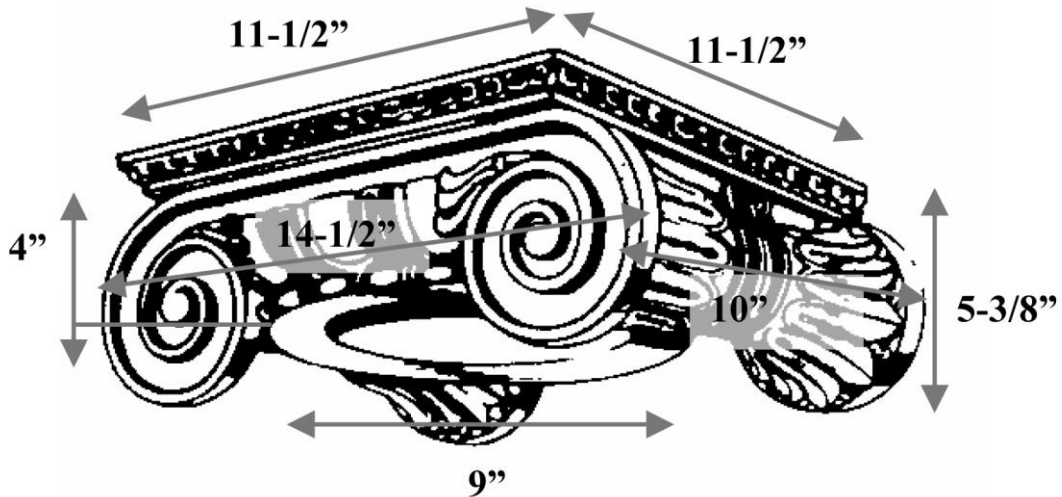

## ROMAN IONIC CAPITAL FOR A 10" COLUMN

<b>Quantity:</b>	<b>Name:</b> Roman Ionic	<b>Diameter:</b> 9"
<b>Material:</b> PolyStone® Composite	<b>Part #:</b> DECO-RI-09-CM-A-9	<b>Height:</b> 4"
<b>Load-Bearing:</b> Yes	<b>Column Size:</b> 10"	<b>Abacus:</b> 11-1/2" x 11-1/2"