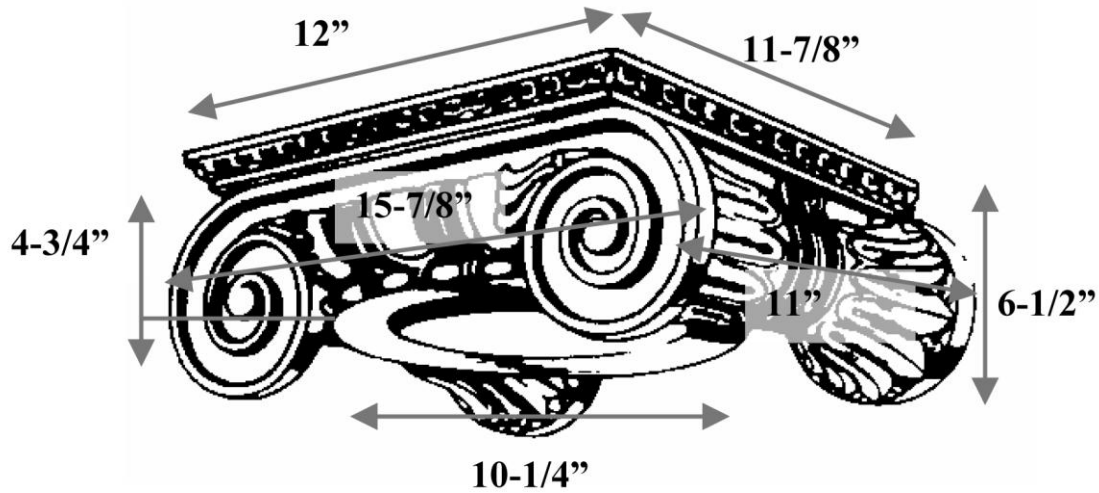

## ROMAN IONIC CAPITAL FOR A 12" COLUMN

<b>Quantity:</b>	<b>Name:</b> Roman Ionic	<b>Diameter:</b> 10-1/4"
<b>Material:</b> PolyStone® Composite	<b>Part #:</b> DECO-RI-10-1/4-CM-A-9	<b>Height:</b> 4-3/4"
<b>Load-Bearing:</b> Yes	<b>Column Size:</b> 12"	<b>Abacus:</b> 12" x 11-7/8"