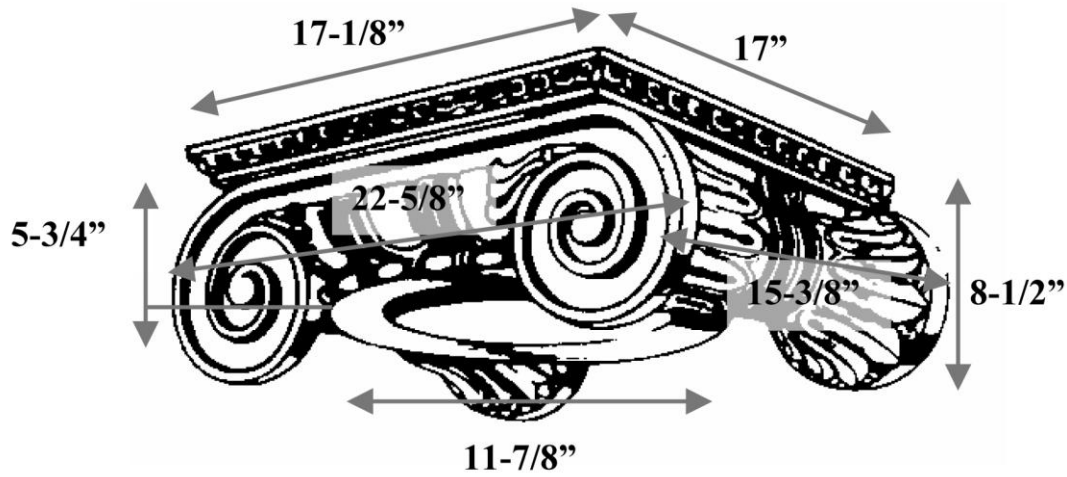

## ROMAN IONIC CAPITAL FOR A 12" COLUMN

<b>Quantity:</b>	<b>Name:</b> Roman Ionic	<b>Diameter:</b> 11-7/8"
<b>Material:</b> PolyStone® Composite	<b>Part #:</b> DECO-RI-11-7/8-CM-A-9	<b>Height:</b> 5-3/4"
<b>Load-Bearing:</b> Yes	<b>Column Size:</b> 12"	<b>Abacus:</b> 17-1/8" x 17"