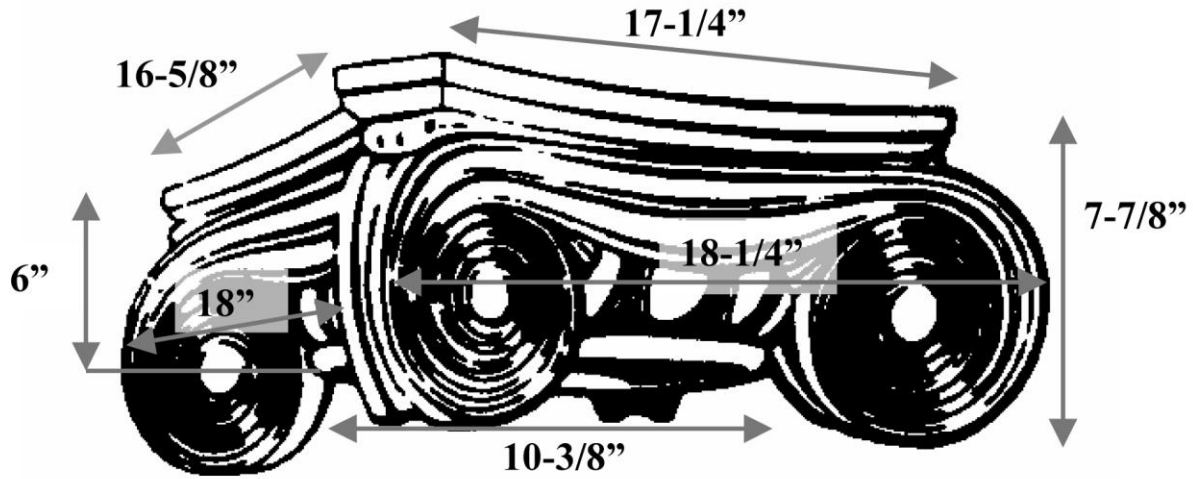

## GREEK ANGULAR IONIC CAPITAL FOR A 12" COLUMN

<b>Quantity:</b>	<b>Name:</b> Greek Angular Ionic	<b>Diameter:</b> 10-3/8"
<b>Material:</b> PolyStone® Composite	<b>Part #:</b> DECO-GAI-10-3/8-CM-A-9	<b>Height:</b> 6"
<b>Load-Bearing:</b> Yes	<b>Column Size:</b> 12"	<b>Abacus:</b> 17-1/4" x 16-5/8"