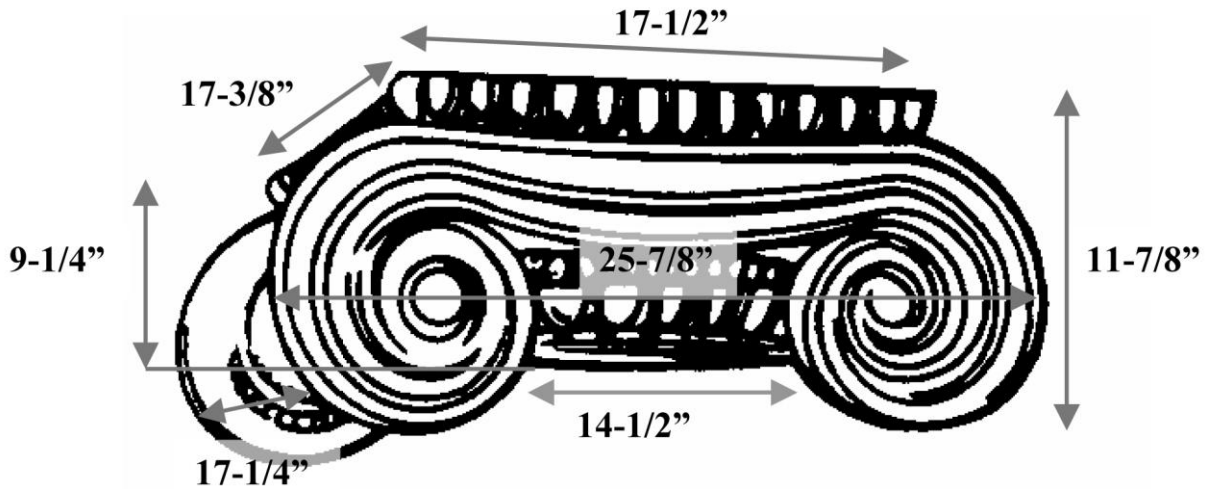

## GREEK ERECHTHEUM CAPITAL FOR A 16" COLUMN

<b>Quantity:</b>	<b>Name:</b> Greek Erechtheum	<b>Diameter:</b> 14-1/2"
<b>Material:</b> PolyStone® Composite	<b>Part #:</b> DECO-GE-14-1/2-CM-A-9	<b>Height:</b> 9-1/4"
<b>Load-Bearing:</b> Yes	<b>Column Size:</b> 16"	<b>Abacus:</b> 17-1/2" x 17-3/8"