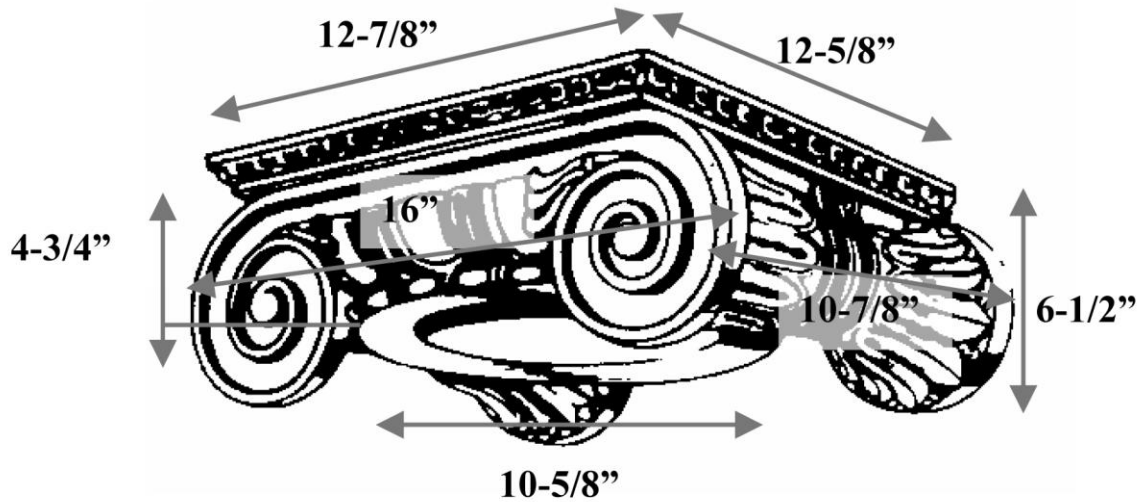

## ROMAN IONIC CAPITAL FOR A 12" COLUMN

<b>Quantity:</b>	<b>Name:</b> Roman Ionic	<b>Diameter:</b> 10-5/8"
<b>Material:</b> PolyStone® Composite	<b>Part #:</b> DECO-RI-10-5/8-CM-A-9	<b>Height:</b> 4-3/4"
<b>Load-Bearing:</b> Yes	<b>Column Size:</b> 12"	<b>Abacus:</b> 12-7/8" x 12-5/8"