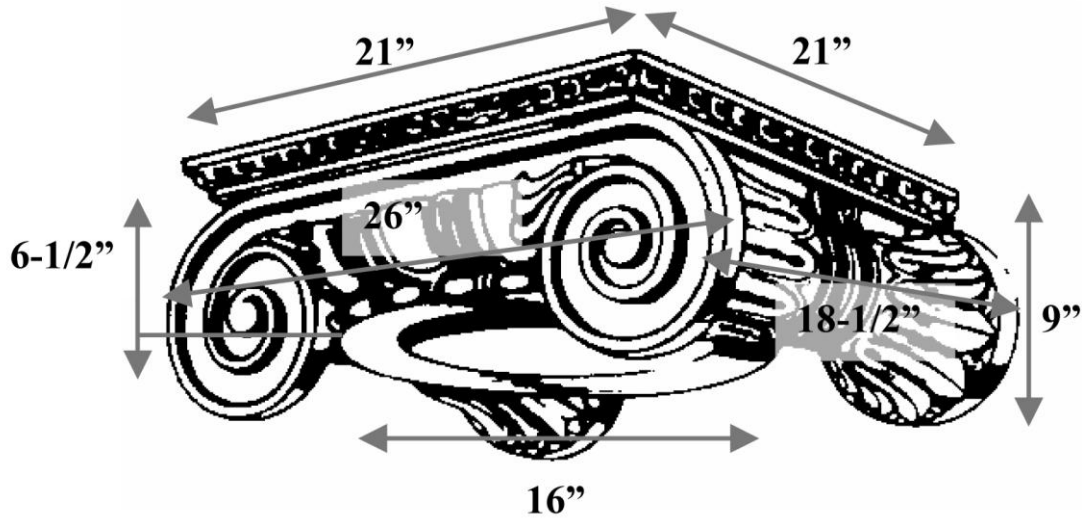

## ROMAN IONIC CAPITAL FOR AN 18" COLUMN

<b>Quantity:</b>	<b>Name:</b> Roman Ionic	<b>Diameter:</b> 16"
<b>Material:</b> PolyStone® Composite	<b>Part #:</b> DECO-RI-16-CM-A-9	<b>Height:</b> 6-1/2"
<b>Load-Bearing:</b> Yes	<b>Column Size:</b> 18"	<b>Abacus:</b> 21" x 21"