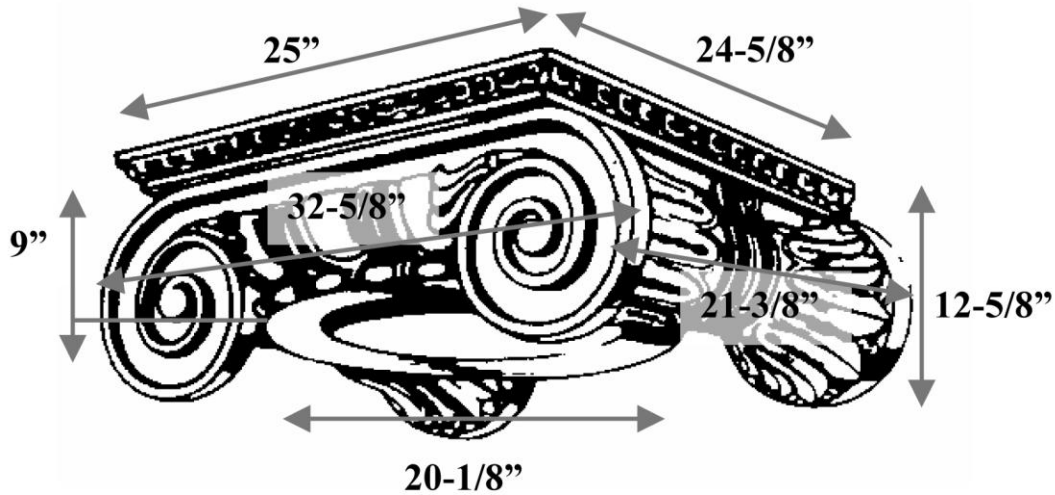

## ROMAN IONIC CAPITAL FOR A 22" - 24" COLUMN

<b>Quantity:</b>	<b>Name:</b> Roman Ionic	<b>Diameter:</b> 20-1/8"
<b>Material:</b> PolyStone® Composite	<b>Part #:</b> DECO-RI-20-1/8-CM-A-9	<b>Height:</b> 9"
<b>Load-Bearing:</b> Yes	<b>Column Size:</b> 22" - 24"	<b>Abacus:</b> 25" x 24-5/8"