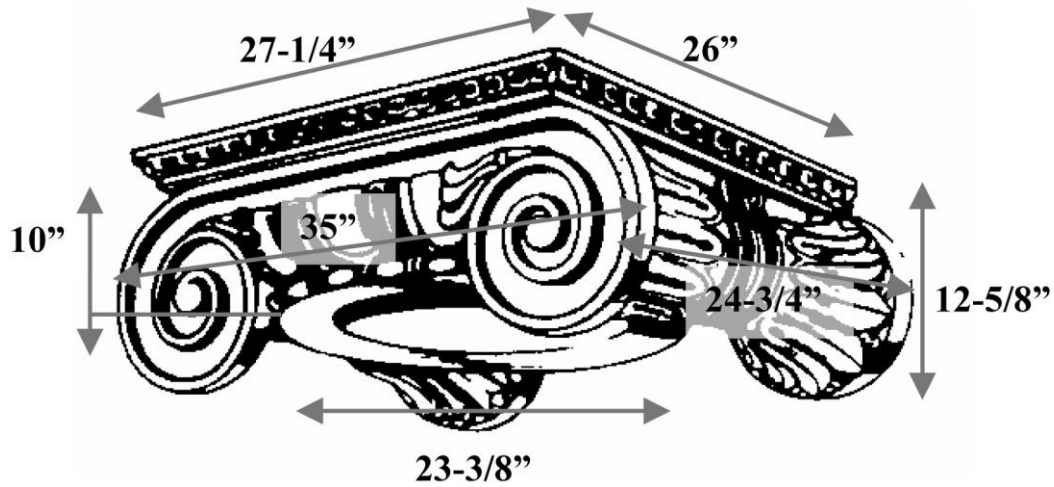

## ROMAN IONIC CAPITAL FOR A 24" - 26" COLUMN

<b>Quantity:</b>	<b>Name:</b> Roman Ionic	<b>Diameter:</b> 23-3/8"
<b>Material:</b> PolyStone® Composite	<b>Part #:</b> DECO-RI-23-3/8-CM-A-9	<b>Height:</b> 10"
<b>Load-Bearing:</b> Yes	<b>Column Size:</b> 24" - 26"	<b>Abacus:</b> 27-1/4" x 26"