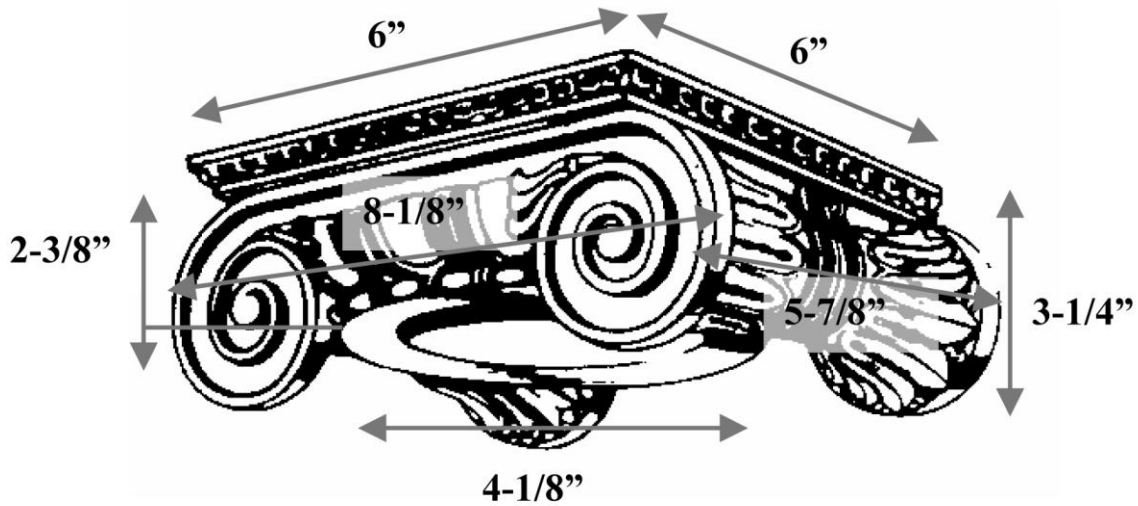

## ROMAN IONIC CAPITAL FOR A 6" COLUMN

<b>Quantity:</b>	<b>Name:</b> Roman Ionic	<b>Diameter:</b> 4-1/8"
<b>Material:</b> PolyStone® Composite	<b>Part #:</b> DECO-RI-04-1/8-CM-A-9	<b>Height:</b> 2-3/8"
<b>Load-Bearing:</b> Yes	<b>Column Size:</b> 6"	<b>Abacus:</b> 6" x 6"